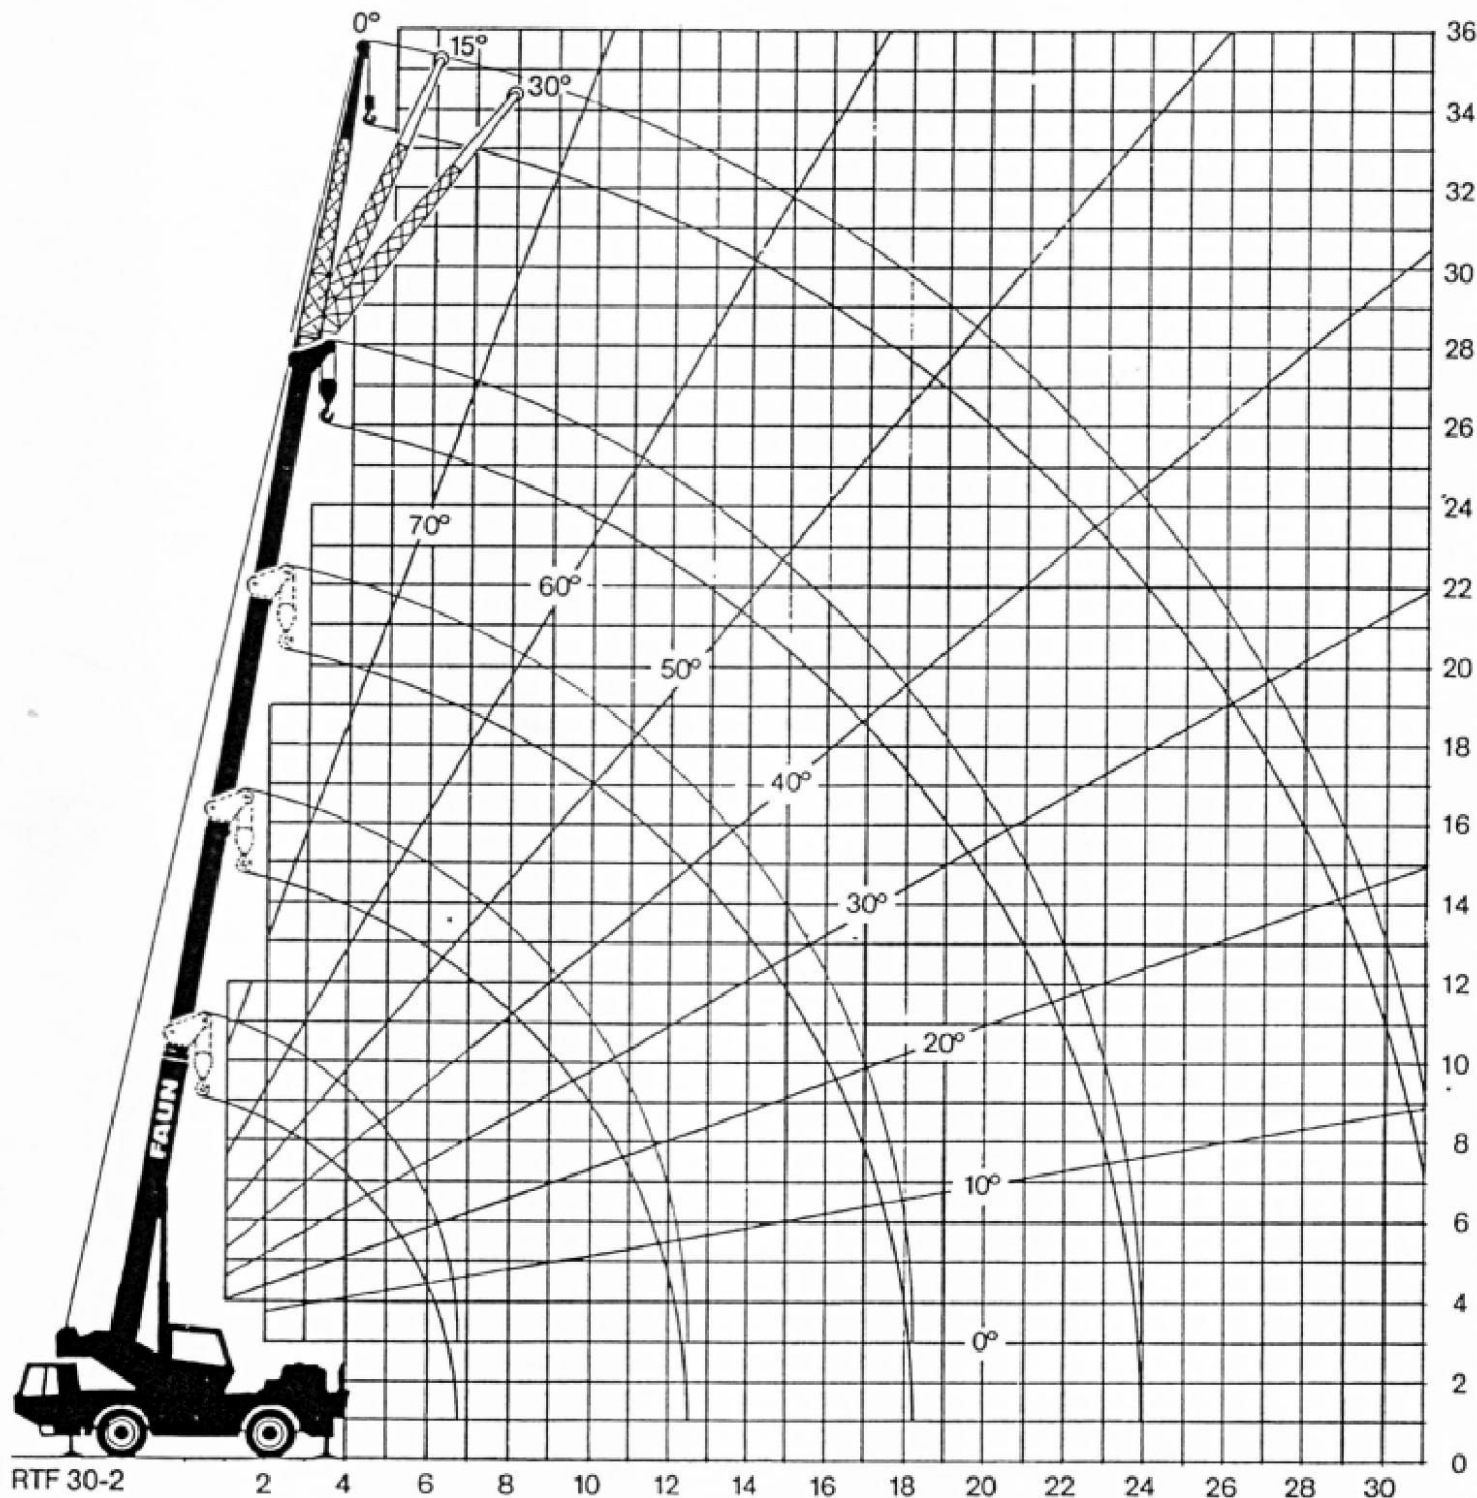

Żuraw samojezdny

Faun RTF 30

DŹWIGI
KULESZEWICZ

Dźwigi Kuleszewicz ul.Kukułek 41 41-200 Sosnowiec tel: +48 606 907 509